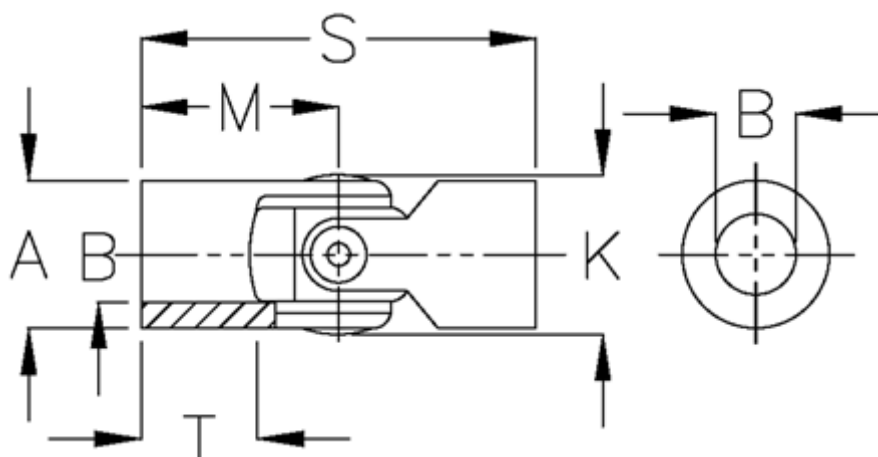

Varenummer: 07732400  
Beskrivelse: Enkelt krydsled med glideleje  
0.732.400

## Mål

A	= 32
B H7	= 20
K	= 33.5
M	= 43
MD max. Nm	= 60
s	= 86
T	= 25